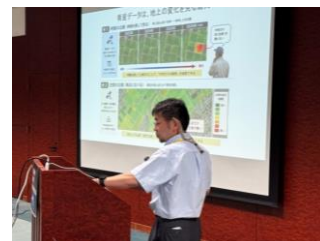

■ **インプットセッション③**
「衛星データの現場実装への入り方」
メノー株式会社 代表取締役 根本雅人氏