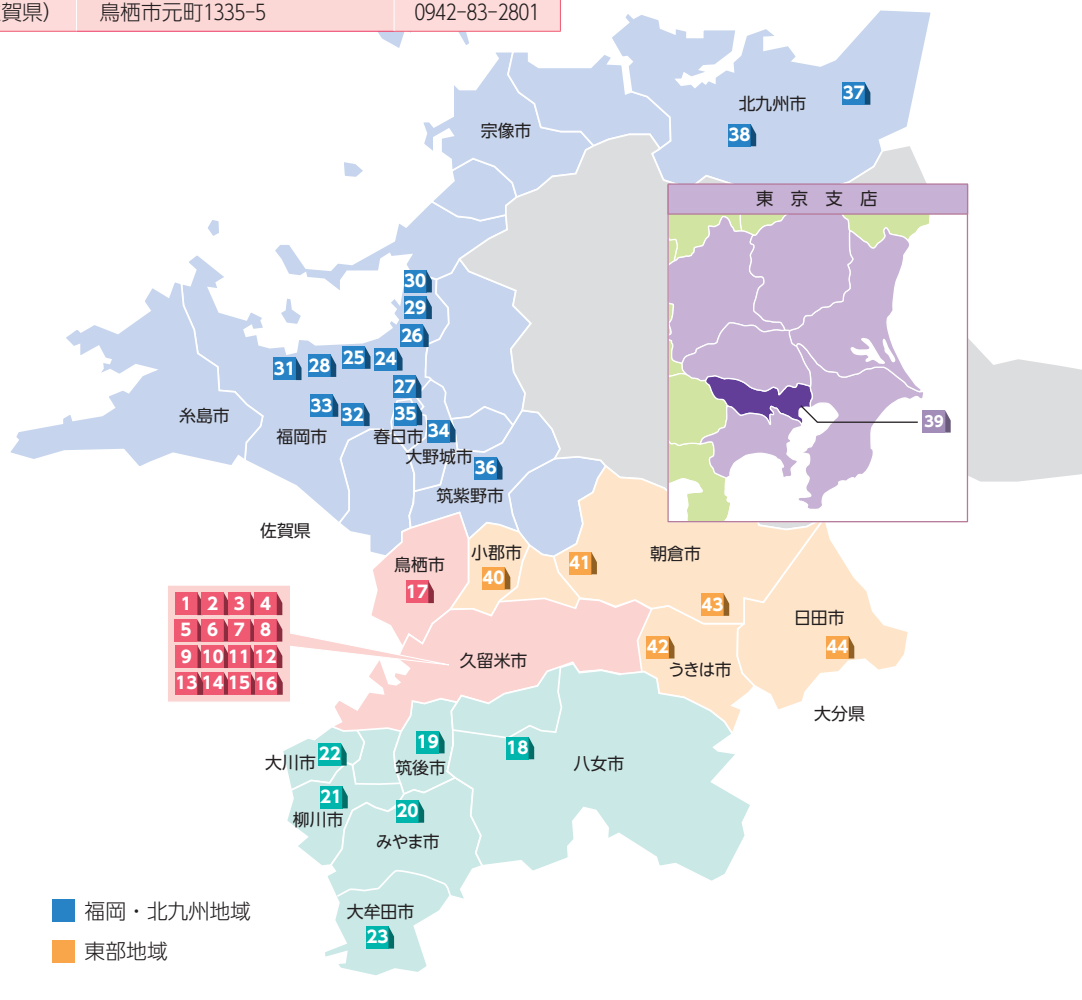

店舗／店舗外自動サービスコーナーのご案内

当行は、福岡県内（主として久留米地域、東部地域、南部地域、福岡・北九州地域）のほか、鳥栖市（佐賀県）および日田市（大分県）とその近隣地域を営業基盤としています。（平成27年6月30日現在）

店舗一覧

番号	店名	住所	電話番号
1	本店営業部	久留米市諏訪野町2456-1	0942-32-5331
2	中央町支店	久留米市城南町14-7	0942-33-9116
3	国道通支店	久留米市天神町1-6	0942-33-8471
4	日吉町支店	久留米市日吉町16-22	0942-32-5261
5	くしはら支店	久留米市東櫛原町2189-1	0942-39-3691
6	荒木支店	久留米市荒木町白口1877-7	0942-26-3161
7	国分支店	久留米市国分町720-7	0942-21-7131
8	高良内支店	久留米市青峰2-1-24	0942-43-2333
9	長門石支店	久留米市長門石3-10-1	0942-38-5731
10	津福支店	久留米市津福本町1643-1	0942-34-6511
11	上津支店	久留米市上津町1678-6	0942-21-4681
12	南町支店	久留米市南3-27-27	0942-21-4311
13	十三部支店	久留米市合川町52-4	0942-43-3911
14	東合川支店	久留米市東合川15-2-21	0942-44-5500
15	大善寺支店	久留米市大善寺町宮本2200	0942-26-8971
16	田主丸支店	久留米市田主丸町田主丸618	0943-72-2171
17	鳥栖支店(佐賀県)	鳥栖市元町1335-5	0942-83-2801

- 入 ゆめタウン八女出張所
- 入 柳川市役所出張所

- 入 西鉄福岡駅出張所
- 入 筑紫野市役所出張所
- 入 ゆめタウン筑紫野出張所

- 小郡市役所出張所
- 入 D&D大刀洗店出張所
- 入 イオン小郡店出張所
- うきは市役所出張所
- 朝倉市役所出張所
- 入 イオン甘木店出張所

店舗/店舗外自動サービスコーナーのご案内

セブン銀行ATM

全国のセブン銀行のATMをご利用いただけます。

19,355か所 21,056台

(平成27年3月31日現在)

九州ATMネットワーク

提携金融機関10行のATM・CD 3,049か所 6,225台

(平成27年3月31日現在)

筑邦銀行、福岡銀行、西日本シティ銀行、佐賀銀行、十八銀行、親和銀行、肥後銀行、大分銀行、宮崎銀行、鹿児島銀行のキャッシュカードをご利用のお客さまは、10行のATM・CDからのお引出しが手数料無料でご利用いただけます。

無料でご利用いただける時間 平日8:45~18:00