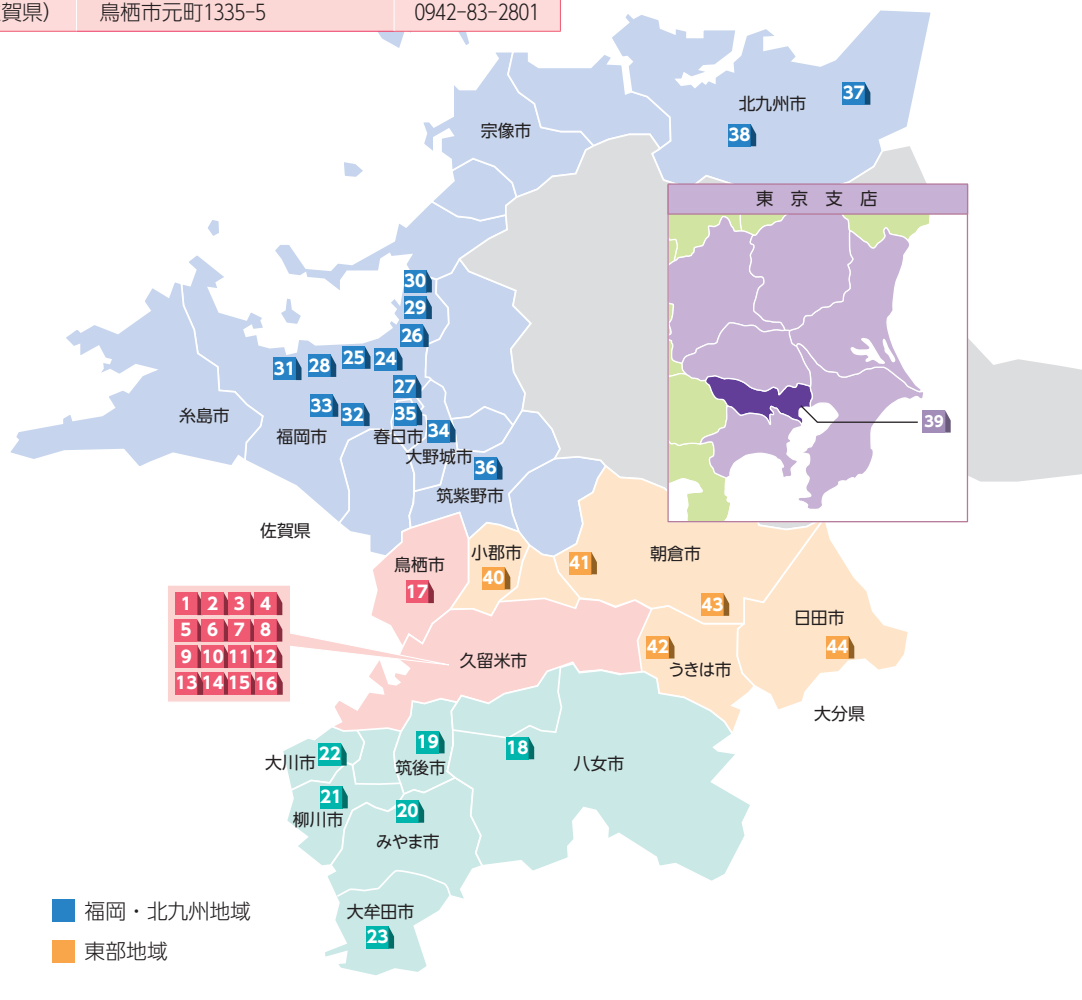

店舗／店舗外自動サービスコーナーのご案内

当行は、福岡県内（主として久留米地域、東部地域、南部地域、福岡・北九州地域）のほか、鳥栖市（佐賀県）および日田市（大分県）とその近隣地域を営業基盤としています。（平成26年6月30日現在）

店舗一覧

番号	店名	住所	電話番号
1	本店営業部	久留米市諏訪野町2456-1	0942-32-5331
2	中央町支店	久留米市城南町14-7	0942-33-9116
3	国道通支店	久留米市天神町1-6	0942-33-8471
4	日吉町支店	久留米市日吉町16-22	0942-32-5261
5	くしはら支店	久留米市東櫛原町2189-1	0942-39-3691
6	荒木支店	久留米市荒木町白口1877-7	0942-26-3161
7	国分支店	久留米市国分町720-7	0942-21-7131
8	高良内支店	久留米市青峰2-1-24	0942-43-2333
9	長門石支店	久留米市長門石3-10-1	0942-38-5731
10	津福支店	久留米市津福本町1643-1	0942-34-6511
11	上津支店	久留米市上津町1678-6	0942-21-4681
12	南町支店	久留米市南3-27-27	0942-21-4311
13	十三部支店	久留米市合川町52-4	0942-43-3911
14	東合川支店	久留米市東合川15-2-21	0942-44-5500
15	大善寺支店	久留米市大善寺町宮本2200	0942-26-8971
16	田主丸支店	久留米市田主丸町田主丸618	0943-72-2171
17	鳥栖支店(佐賀県)	鳥栖市元町1335-5	0942-83-2801

- ゆめタウン八女出張所
- 柳川市役所出張所

- 西鉄福岡駅出張所
- 筑紫野市役所出張所
- ゆめタウン筑紫野出張所

- 小郡市役所出張所
- D&D大刀洗店出張所
- イオン小郡店出張所
- うきは市役所出張所
- 朝倉市役所出張所
- イオン甘木店出張所

店舗/店舗外自動サービスコーナーのご案内

セブン銀行ATM

全国のセブン銀行のATMをご利用いただけます。

18,235か所 19,896台

(平成26年6月30日現在)

九州ATMネットワーク

提携金融機関10行のATM・CD 3,029か所 6,241台

(平成26年3月31日現在)

筑邦銀行、福岡銀行、西日本シティ銀行、佐賀銀行、十八銀行、親和銀行、肥後銀行、大分銀行、宮崎銀行、鹿児島銀行のキャッシュカードをご利用のお客さまは、10行のATM・CDからのお引出しが手数料無料でご利用いただけます。

無料でご利用いただける時間 平日8:45~18:00

※上記時間以外のご利用には、別途時間外手数料が必要となります。お振込みの場合、所定のお振込手数料が別途必要となります。