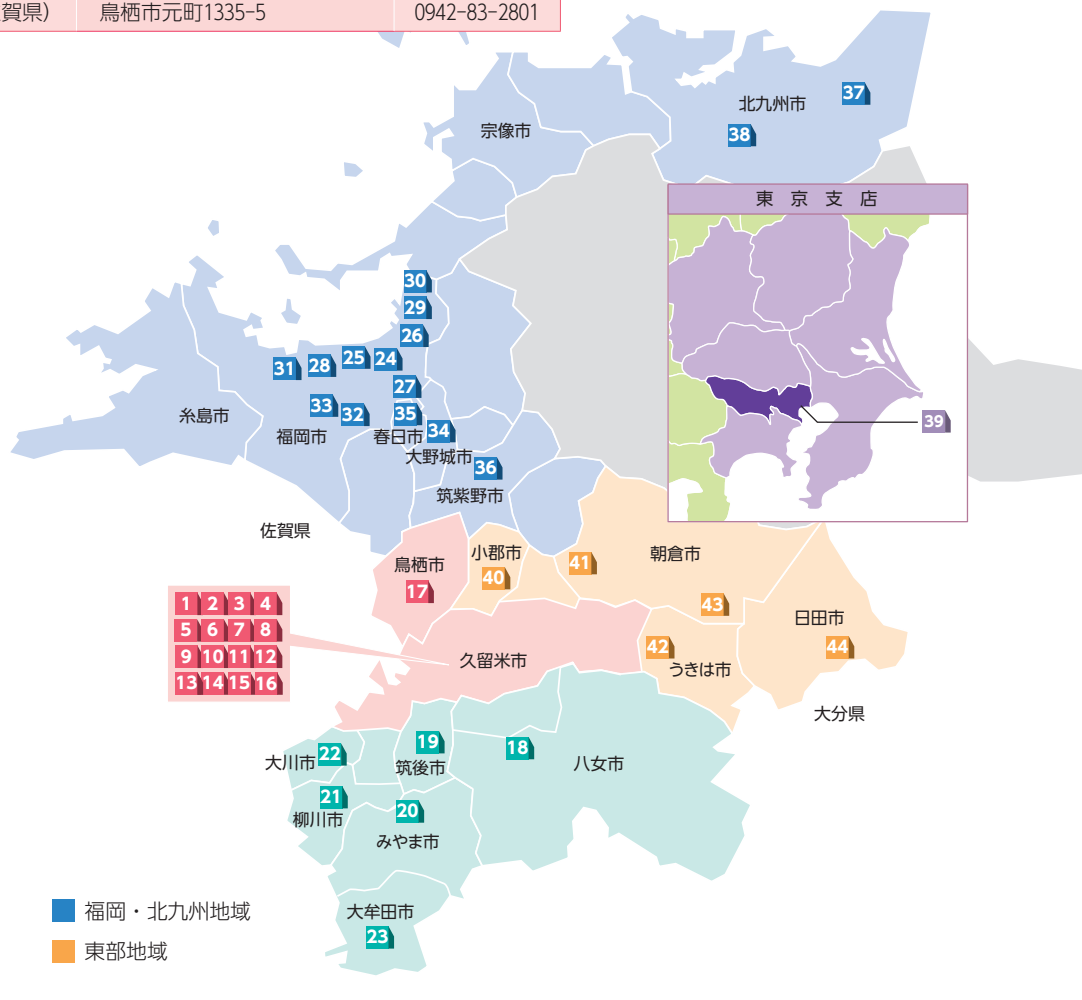

店舗／店舗外自動サービスコーナーのご案内

当行は、福岡県内（主として久留米地域、東部地域、南部地域、福岡・北九州地域）のほか、鳥栖市（佐賀県）および日田市（大分県）とその近隣地域を営業基盤としています。（平成25年6月30日現在）

店舗一覧

番号	店名	住所	電話番号
1	本店営業部	久留米市諏訪野町2456-1	0942-32-5331
2	中央町支店	久留米市城南町14-7	0942-33-9116
3	国道通支店	久留米市天神町1-6	0942-33-8471
4	日吉町支店	久留米市日吉町16-22	0942-32-5261
5	くしはら支店	久留米市東櫛原町2189-1	0942-39-3691
6	荒木支店	久留米市荒木町白口1877-7	0942-26-3161
7	国分支店	久留米市国分町720-7	0942-21-7131
8	高良内支店	久留米市青峰2-1-24	0942-43-2333
9	長門石支店	久留米市長門石3-10-1	0942-38-5731
10	津福支店	久留米市津福本町1643-1	0942-34-6511
11	上津支店	久留米市上津町1678-6	0942-21-4681
12	南町支店	久留米市南3-27-27	0942-21-4311
13	十三部支店	久留米市合川町52-4	0942-43-3911
14	東合川支店	久留米市東合川5-2-21	0942-44-5500
15	大善寺支店	久留米市大善寺町宮本2200	0942-26-8971
16	田主丸支店	久留米市田主丸町田主丸618	0943-72-2171
17	鳥栖支店(佐賀県)	鳥栖市元町1335-5	0942-83-2801

- 入 ゆめタウン八女出張所
- 入 柳川市役所出張所

- 入 西鉄福岡駅出張所
- 入 筑紫野市役所出張所
- 入 ゆめタウン筑紫野出張所

- 小郡市役所出張所
- 入 D&D大刀洗店出張所
- 入 朝倉市役所出張所
- 入 イオン甘木店出張所

店舗/店舗外自動サービスコーナーのご案内

セブン銀行ATM

全国のセブン銀行のATMをご利用いただけます。

16,808か所 18,424台

(平成25年6月30日現在)

九州ATMネットワーク

提携金融機関10行のATM・CD 3,015か所 6,251台

(平成25年3月31日現在)

筑邦銀行、福岡銀行、西日本シティ銀行、佐賀銀行、十八銀行、親和銀行、肥後銀行、大分銀行、宮崎銀行、鹿児島銀行のキャッシュカードをご利用のお客さまは、10行のATM・CDからのお引出しが手数料無料でご利用いただけます。

無料でご利用いただける時間 平日8:45~18:00

※上記時間以外のご利用には、別途時間外手数料が必要となります。お振込みの場合、所定のお振込手数料が別途必要となります。