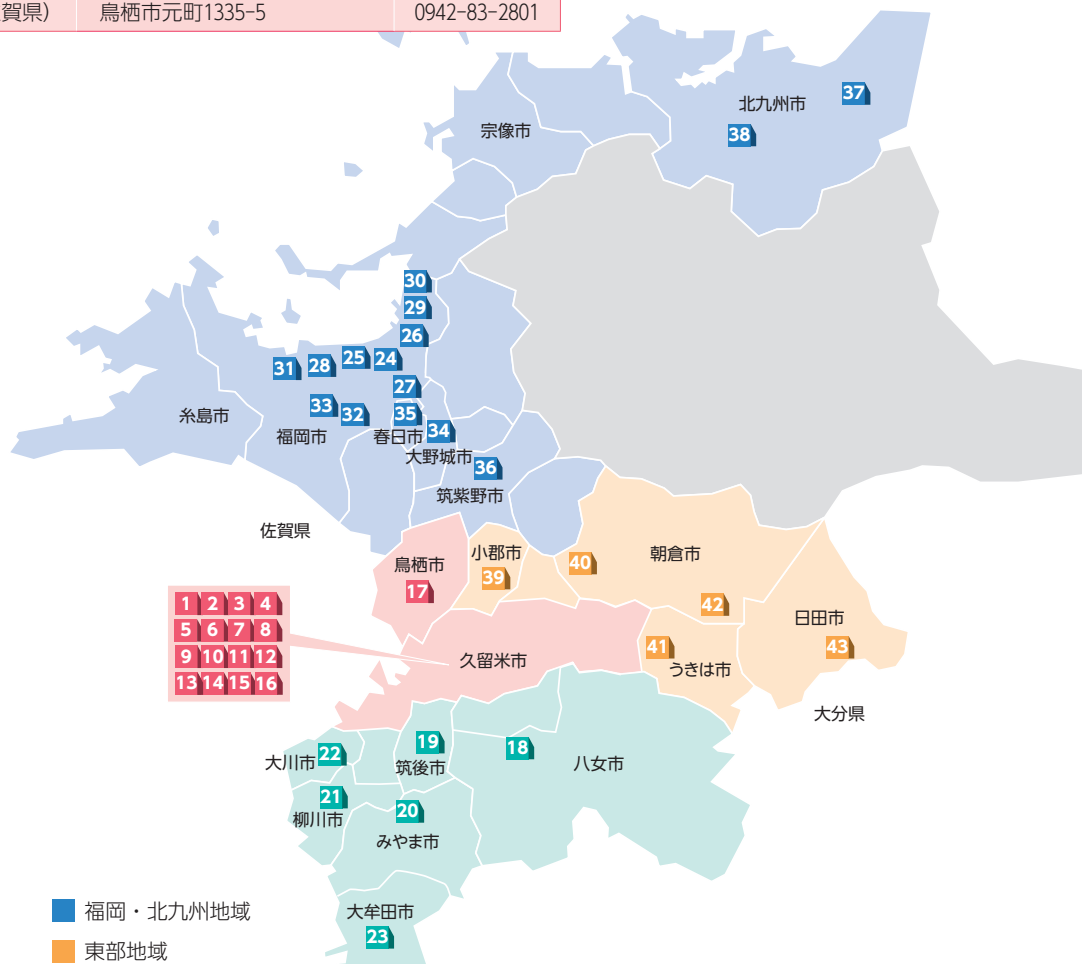

店舗／店舗外自動サービスコーナーのご案内

当行は、福岡県内（主として久留米地域、東部地域、南部地域、福岡・北九州地域）のほか、鳥栖市（佐賀県）および日田市（大分県）とその近隣地域を営業基盤としています。（平成24年6月30日現在）

店舗一覧

番号	店名	住所	電話番号
1	本店営業部	久留米市諏訪野町2456-1	0942-32-5331
2	中央町支店	久留米市城南町14-7	0942-33-9116
3	国道通支店	久留米市天神町1-6	0942-33-8471
4	日吉町支店	久留米市日吉町16-22	0942-32-5261
5	くしはら支店	久留米市東櫛原町2189-1	0942-39-3691
6	荒木支店	久留米市荒木町白口1877-7	0942-26-3161
7	国分支店	久留米市国分町720-7	0942-21-7131
8	高良内支店	久留米市青峰2-1-24	0942-43-2333
9	長門石支店	久留米市長門石3-10-1	0942-38-5731
10	津福支店	久留米市津福本町1643-1	0942-34-6511
11	上津支店	久留米市上津町1678-6	0942-21-4681
12	南町支店	久留米市南3-27-27	0942-21-4311
13	十三部支店	久留米市合川町52-4	0942-43-3911
14	東合川支店	久留米市東合川15-2-21	0942-44-5500
15	大善寺支店	久留米市大善寺町宮本2200	0942-26-8971
16	田主丸支店	久留米市田主丸町田主丸618	0943-72-2171
17	鳥栖支店(佐賀県)	鳥栖市元町1335-5	0942-83-2801