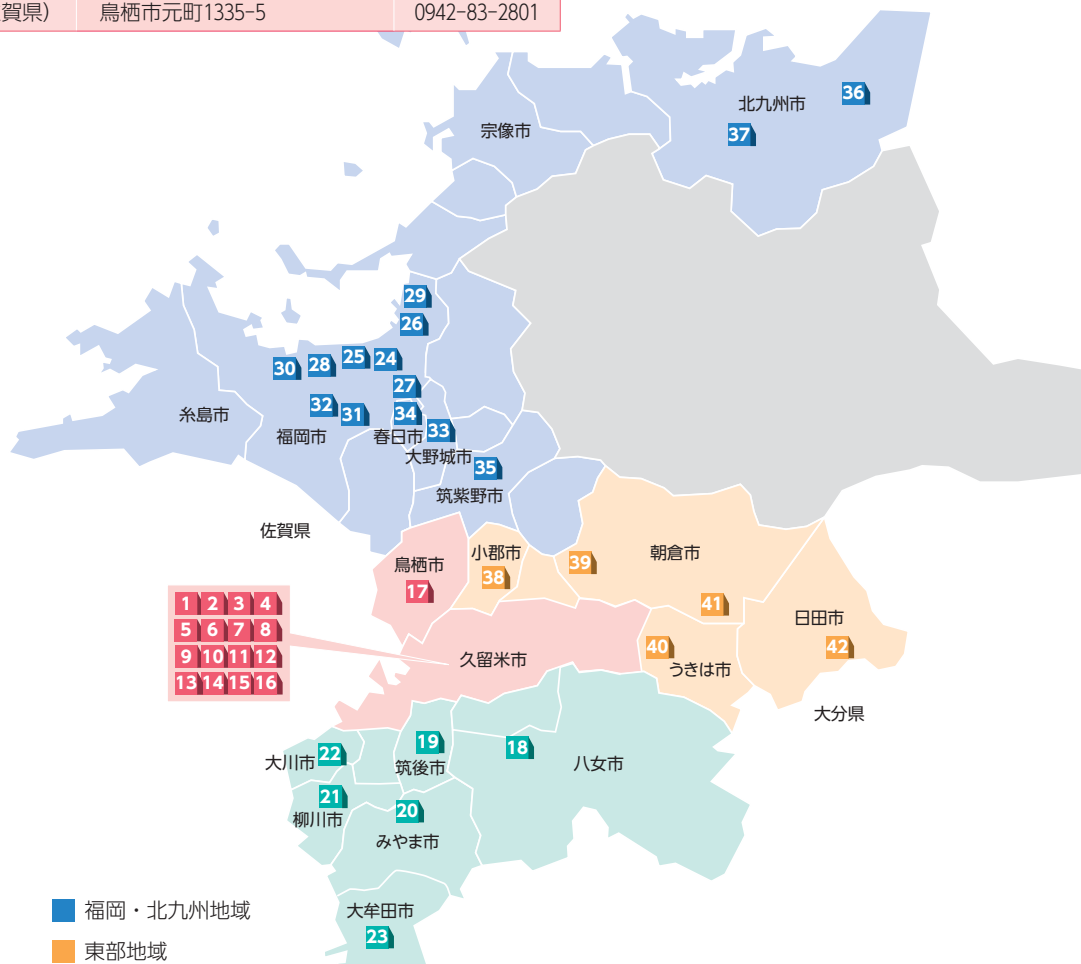

店舗／店舗外自動サービスコーナーのご案内

当行は、福岡県内（主として久留米地域、東部地域、南部地域、福岡・北九州地域）のほか、鳥栖市（佐賀県）および日田市（大分県）とその近隣地域を営業基盤としています。（平成23年6月30日現在）

店舗一覧

番号	店名	住所	電話番号
1	本店営業部	久留米市諏訪野町2456-1	0942-32-5331
2	中央町支店	久留米市城南町14-7	0942-33-9116
3	国道通支店	久留米市天神町1-6	0942-33-8471
4	日吉町支店	久留米市日吉町16-22	0942-32-5261
5	くしはら支店	久留米市東櫛原町2189-1	0942-39-3691
6	荒木支店	久留米市荒木町白口1877-7	0942-26-3161
7	国分支店	久留米市国分町720-7	0942-21-7131
8	高良内支店	久留米市青峰2-1-24	0942-43-2333
9	長門石支店	久留米市長門石3-10-1	0942-38-5731
10	津福支店	久留米市津福本町1643-1	0942-34-6511
11	上津支店	久留米市上津町1678-6	0942-21-4681
12	南町支店	久留米市南3-27-27	0942-21-4311
13	十三部支店	久留米市合川町52-4	0942-43-3911
14	東合川支店	久留米市東合川5-2-21	0942-44-5500
15	大善寺支店	久留米市大善寺町宮本2200	0942-26-8971
16	田主丸支店	久留米市田主丸町田主丸618	0943-72-2171
17	鳥栖支店(佐賀県)	鳥栖市元町1335-5	0942-83-2801

店舗/店舗外自動サービスコーナーのご案内

九州ATMネットワーク

提携金融機関10行のATM・CD 2,937か所 6,255台

(平成23年3月31日現在)

筑邦銀行、福岡銀行、西日本シティ銀行、佐賀銀行、十八銀行、親和銀行、肥後銀行、大分銀行、宮崎銀行、鹿児島銀行のキャッシュカードをご利用のお客さまは、10行のATM・CDからのお引出しが手数料無料でご利用いただけます。

無料でご利用いただける時間 平日8:45~18:00