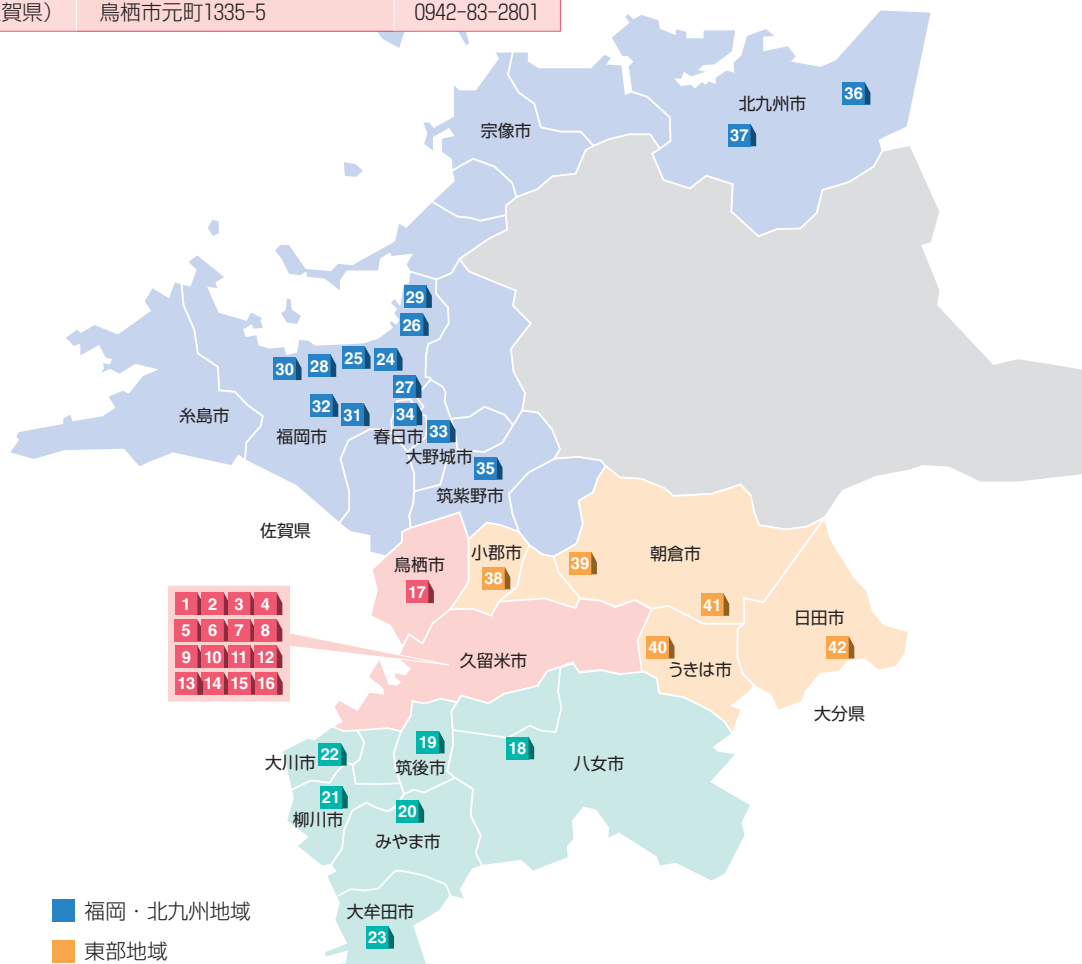

店舗／店舗外自動サービスコーナーのご案内

当行は、福岡県内（主として久留米地域、東部地域、南部地域、福岡・北九州地域）のほか、鳥栖市（佐賀県）および日田市（大分県）とその近隣地域を営業基盤としています。（平成22年6月30日現在）

店舗一覧

番号	店名	住所	電話番号
1	本店営業部	久留米市諏訪野町2456-1	0942-32-5331
2	中央町支店	久留米市城南町14-7	0942-33-9116
3	国道通支店	久留米市天神町1-6	0942-33-8471
4	日吉町支店	久留米市日吉町16-22	0942-32-5261
5	くしはら支店	久留米市東櫛原町2189-1	0942-39-3691
6	荒木支店	久留米市荒木町白口1877-7	0942-26-3161
7	国分支店	久留米市国分町720-7	0942-21-7131
8	高良内支店	久留米市青峰2-1-24	0942-43-2333
9	長門石支店	久留米市長門石3-10-1	0942-38-5731
10	津福支店	久留米市津福本町1643-1	0942-34-6511
11	上津支店	久留米市上津町1678-6	0942-21-4681
12	南町支店	久留米市南3-27-27	0942-21-4311
13	十三部支店	久留米市合川町52-4	0942-43-3911
14	東合川支店	久留米市東合川115-2-21	0942-44-5500
15	大善寺支店	久留米市大善寺町宮本2200	0942-26-8971
16	田主丸支店	久留米市田主丸町田主丸618	0943-72-2171
17	鳥栖支店(佐賀県)	鳥栖市元町1335-5	0942-83-2801

筑邦銀行、福岡銀行、西日本シティ銀行、佐賀銀行、十八銀行、親和銀行、肥後銀行、大分銀行、宮崎銀行、鹿児島銀行のキャッシュカードをご利用のお客さまは、10行のATM・CDからのお引出しが手数料無料でご利用いただけます。

無料でご利用いただける時間 平日8:45~18:00

※上記時間以外のご利用には、別途時間外手数料が必要となります。
 ※お振込みの場合、所定のお振込手数料が別途必要となります。
 ※ご利用時間およびサービス内容は設置場所によって異なります。
 ※詳細は営業店窓口へお問合わせいただくか、当行ホームページをご覧ください。