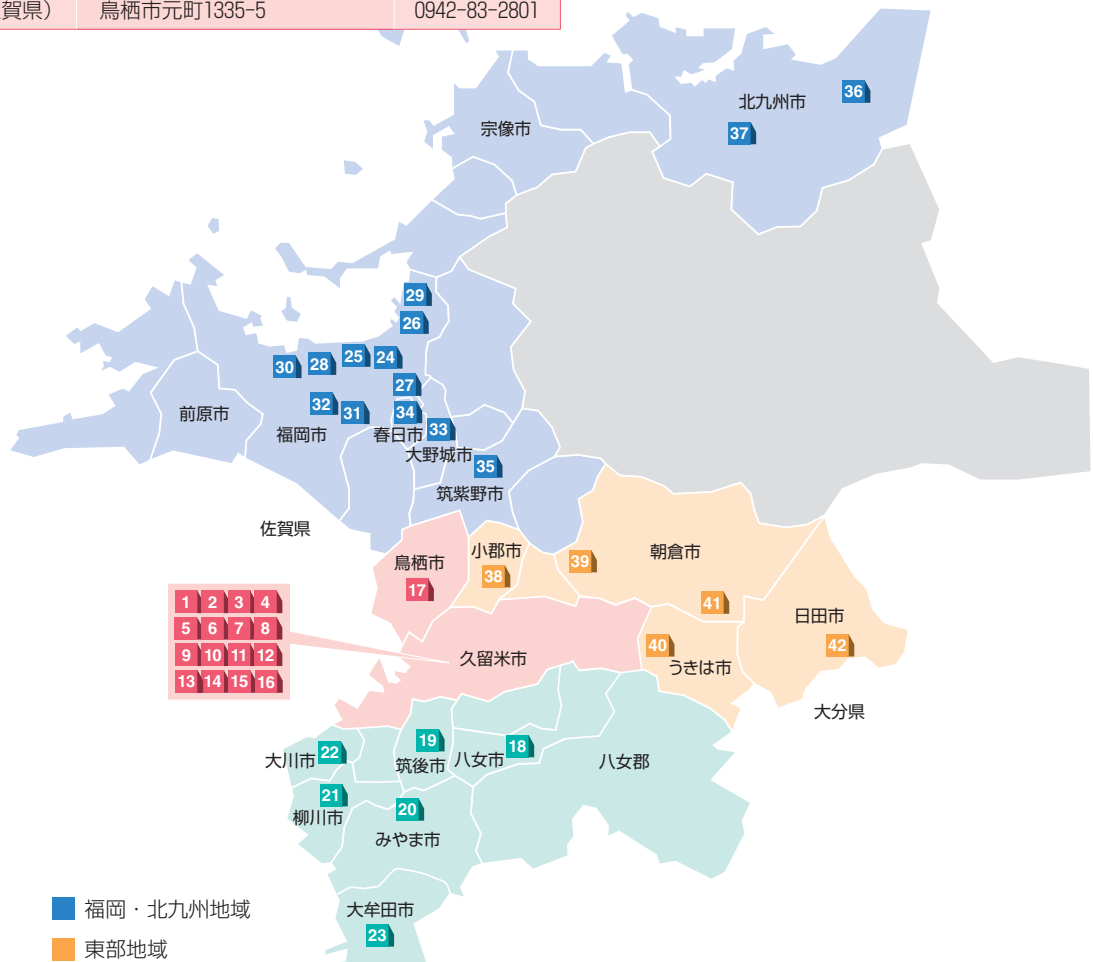

店舗／店舗外自動サービスコーナーのご案内

当行は、福岡県内（主として久留米地域、東部地域、南部地域、福岡・北九州地域）のほか、鳥栖市（佐賀県）および日田市（大分県）とその近隣地域を営業基盤としています。（平成21年3月31日現在）

店舗一覧

番号	店名	住所	電話番号
1	本店営業部	久留米市諏訪野町2456-1	0942-32-5331
2	中央町支店	久留米市城南町14-7	0942-33-9116
3	国道通支店	久留米市天神町1-6	0942-33-8471
4	日吉町支店	久留米市日吉町16-22	0942-32-5261
5	くしはら支店	久留米市東櫛原町2189-1	0942-39-3691
6	荒木支店	久留米市荒木町白口1877-7	0942-26-3161
7	国分支店	久留米市国分町720-7	0942-21-7131
8	高良内支店	久留米市青峰2-1-24	0942-43-2333
9	長門石支店	久留米市長門石3-10-1	0942-38-5731
10	津福支店	久留米市津福本町1643-1	0942-34-6511
11	上津支店	久留米市上津町1678-6	0942-21-4681
12	南町支店	久留米市南3-27-27	0942-21-4311
13	十三部支店	久留米市合川町52-4	0942-43-3911
14	東合川支店	久留米市東合川115-2-21	0942-44-5500
15	大善寺支店	久留米市大善寺町宮本2200	0942-26-8971
16	田主丸支店	久留米市田主丸町田主丸618	0943-72-2171
17	鳥栖支店(佐賀県)	鳥栖市元町1335-5	0942-83-2801

店舗／店舗外自動サービスコーナーのご案内