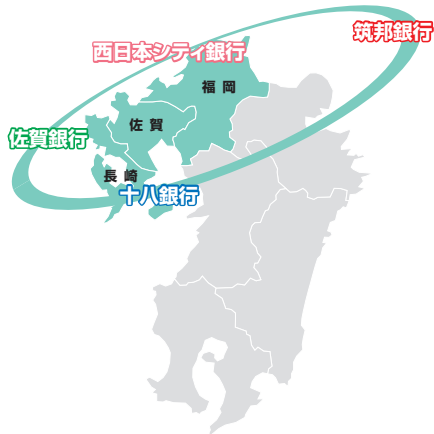

小郡市役所出張所
D&D大刀洗店出張所
朝倉市役所出張所
ジャスコ甘木店出張所

ゆめタウン八女出張所
柳川市役所出張所

ソラリアプラザB1出張所
明治屋太宰府店出張所
筑紫野市役所出張所
ゆめタウン筑紫野出張所

※タイホー西町店出張所、タイホー津福店出張所、タイホー国分店出張所、タイホー山川店出張所は、平成20年7月7日をもって閉鎖いたしております。

店舗マップ

ATMネットワーク

提携金融機関4行のATM・CD 1,484か所 2,813台

(平成20年6月30日現在)

筑邦銀行、佐賀銀行、十八銀行、西日本シティ銀行のキャッシュカードをご利用のお客さまは、4行のATM・CDからのお引出しが手数料無料でご利用いただけます。

手数料無料でご利用いただける時間

平日8:45～18:00

※上記時間以外のご利用には、別途時間外手数料が必要となります。
 ※佐賀銀行、十八銀行、西日本シティ銀行のカードによる「お引き出し」は、当行カードによる「お引き出し」と同様の手数料となります。
 ※ご利用時間及びサービス内容は設置場所によって異なります。