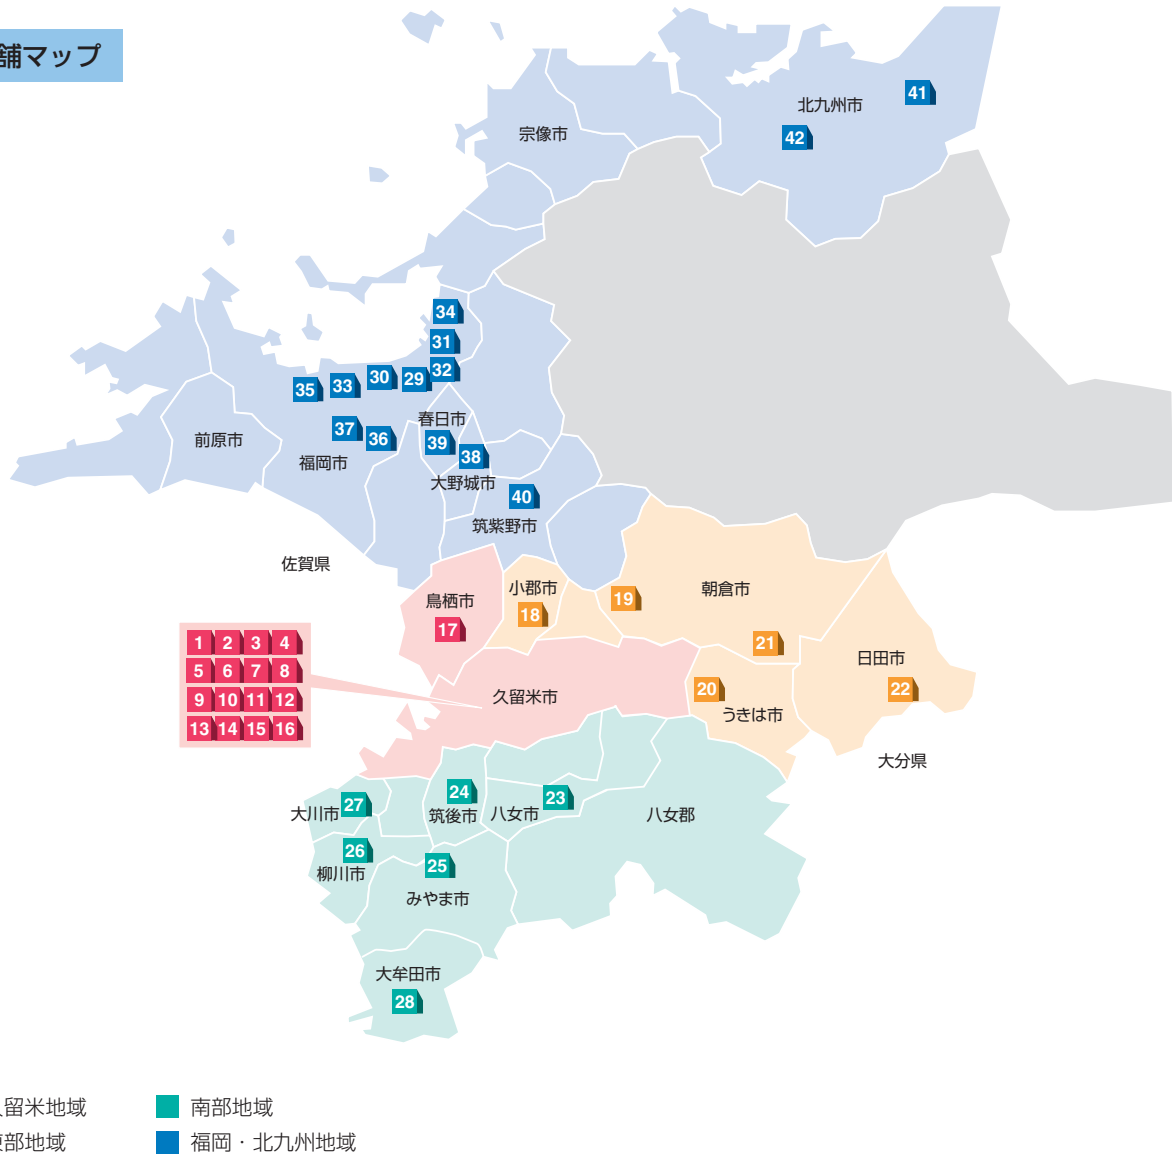

店舗外キャッシュコーナー

入金できる設備

西鉄久留米駅出張所
西鉄久留米駅前出張所
一番街出張所
久留米六角堂広場出張所
久留米大学病院1階出張所
久留米大学医療センター出張所
久留米大学商学部出張所
サンコー上津店出張所
スーパー大栄上津店出張所
西鉄花畑駅出張所
聖マリア病院出張所
タイホー西町店出張所※
タイホー津福店出張所※
タイホー櫛原店出張所
タイホー国分店出張所※
ゆめタウン久留米出張所
タイホー山川店出張所※
西鉄ストア宮ノ陣店出張所
JR久留米駅出張所
タイホー大石町店出張所
久留米駐屯地出張所
久留米市役所出張所
サザンモール出張所
マックスバリュ北野店出張所
ミスターマックス北茂安店出張所

小郡市役所出張所
D&D大刀洗店出張所
朝倉市役所出張所
ジャスコ甘木店出張所

ゆめタウン八女出張所
柳川市役所出張所

ソラリアプラザB1出張所
明治屋太宰府店出張所
筑紫野市役所出張所
ゆめタウン筑紫野出張所

※タイホー西町店出張所、タイホー津福店出張所、タイホー国分店出張所、タイホー山川店出張所は、平成20年7月7日をもって閉鎖いたしております。

店舗マップ

ATMネットワーク

提携金融機関4行のATM・CD 1,484か所 2,813台

(平成20年6月30日現在)

筑邦銀行、佐賀銀行、十八銀行、西日本シティ銀行のキャッシュカードをご利用のお客さまは、4行のATM・CDからのお引出しが手数料無料でご利用いただけます。

手数料無料でご利用いただける時間

平日8:45～18:00

※上記時間以外のご利用には、別途時間外手数料が必要となります。
 ※佐賀銀行、十八銀行、西日本シティ銀行のカードによる「お引き出し」は、当行カードによる「お引き出し」と同様の手数料となります。
 ※ご利用時間及びサービス内容は設置場所によって異なります。